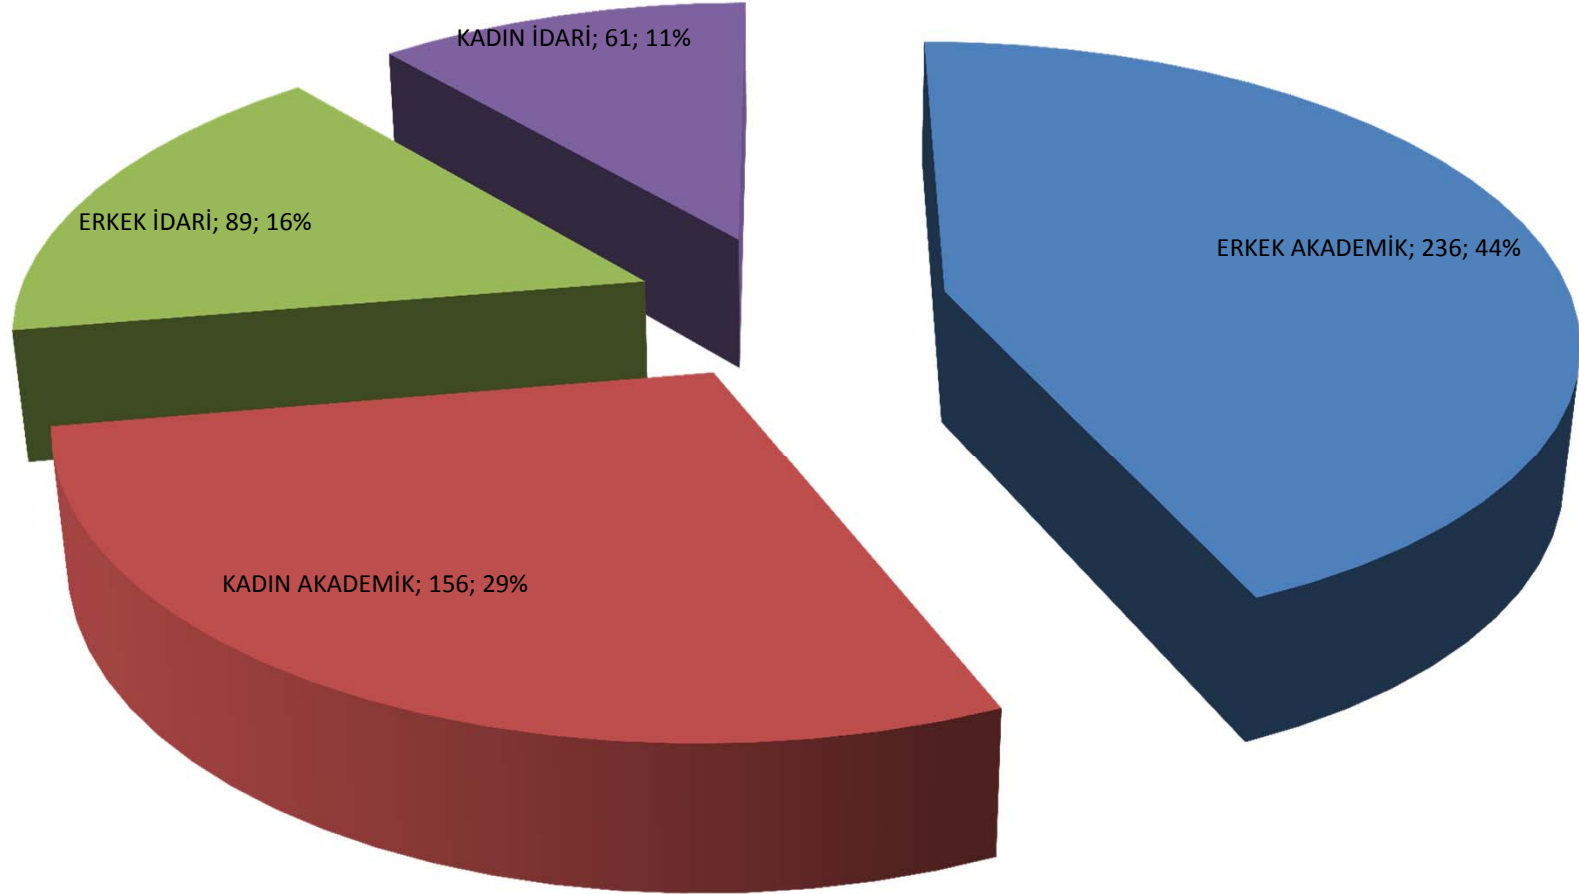

YILDIZ KAMPÜSÜ PERSONEL DAĞILIM GRAFIĞI MART 2023

NOT : Verilerimize 2547 SK. 35. maddesine göre geçici olarak atanan Araştırma Görevlileri, Yabancı Uyruklu Öğretim Elemanları, 4/B statüsünde çalışan idari personel ve Sürekli İşçi statüsünde çalışan idari personel dahil edilmiştir.